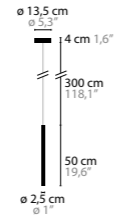

11060 W2

11070 W2 XL

11005 H1

11010 H1

11020 H1

11030 H1

11040 H1

GLOW W2 2 X LED 4,5 WATT / 2700K
11060 COLORS 01 02 05 16 32

GLOW W2 XL 2 X LED 4,5 WATT / 2700K
11070 COLORS 01 02 05 16 32

GLOW H1 1X LED 4,5 WATT / 2700K
11005 50 CM TUBE COLORS 01 02 05 16 32
11010 70 CM TUBE COLORS 01 02 05 16 32
11020 100 CM TUBE COLORS 01 02 05 16 32
11030 130 CM TUBE COLORS 01 02 05 16 32
11040 185 CM TUBE COLORS 01 02 05 16 32