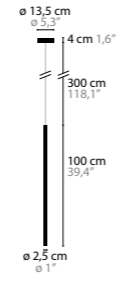

11060 W2

11070 W2 XL

11005 H1

11010 H1

11020 H1

11030 H1

11040 H1

GLOW W2 2 X LED 4,5 WATT / 2700K
11060 COLORS 01 02 05 16 32

GLOW W2 XL 2 X LED 4,5 WATT / 2700K
11070 COLORS 01 02 05 16 32

GLOW H1 1X LED 4,5 WATT / 2700K
11005 50 CM TUBE COLORS 01 02 05 16 32
11010 70 CM TUBE COLORS 01 02 05 16 32
11020 100 CM TUBE COLORS 01 02 05 16 32
11030 130 CM TUBE COLORS 01 02 05 16 32
11040 185 CM TUBE COLORS 01 02 05 16 32