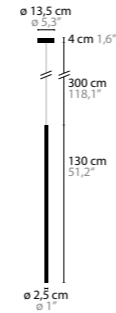

11060 W2

11070 W2 XL

11005 H1

11010 H1

11020 H1

11030 H1

11040 H1

GLOW W2 2 X LED 4,5 WATT / 2700K
11060 COLORS 01 02 05 16 32

GLOW W2 XL 2 X LED 4,5 WATT / 2700K
11070 COLORS 01 02 05 16 32

GLOW H1 1X LED 4,5 WATT / 2700K
11005 50 CM TUBE COLORS 01 02 05 16 32
11010 70 CM TUBE COLORS 01 02 05 16 32
11020 100 CM TUBE COLORS 01 02 05 16 32
11030 130 CM TUBE COLORS 01 02 05 16 32
11040 185 CM TUBE COLORS 01 02 05 16 32