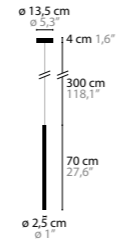

11060 W2

11070 W2 XL

11005 H1

11010 H1

11020 H1

11030 H1

11040 H1

GLOW W2 2 X LED 4,5 WATT / 2700K
11060 COLORS 01 02 05 16 32

GLOW W2 XL 2 X LED 4,5 WATT / 2700K
11070 COLORS 01 02 05 16 32

GLOW H1 1X LED 4,5 WATT / 2700K
11005 50 CM TUBE COLORS 01 02 05 16 32
11010 70 CM TUBE COLORS 01 02 05 16 32
11020 100 CM TUBE COLORS 01 02 05 16 32
11030 130 CM TUBE COLORS 01 02 05 16 32
11040 185 CM TUBE COLORS 01 02 05 16 32