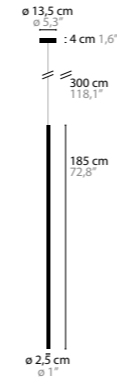

11060 W2

11070 W2 XL

11005 H1

11010 H1

11020 H1

11030 H1

11040 H1

GLOW W2 2 X LED 4,5 WATT / 2700K
11060 COLORS 01 02 05 16 32

GLOW W2 XL 2 X LED 4,5 WATT / 2700K
11070 COLORS 01 02 05 16 32

GLOW H1 1X LED 4,5 WATT / 2700K
11005 50 CM TUBE COLORS 01 02 05 16 32
11010 70 CM TUBE COLORS 01 02 05 16 32
11020 100 CM TUBE COLORS 01 02 05 16 32
11030 130 CM TUBE COLORS 01 02 05 16 32
11040 185 CM TUBE COLORS 01 02 05 16 32