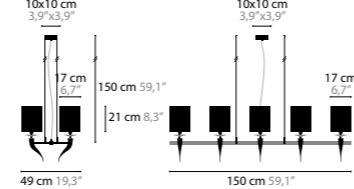

LOVING ARMS

LOVING ARMS IS A REGISTERED DESIGN BY COEN MUNSTERS 2008

11610 H5

11620 H6

11624 H10

11680 F4

11640 W1

11644 W2

11670 T2

LOVING ARMS H5	BASE: 5 X E14 / 220V / MAX. 40W
11610 WITH CRYSTAL ELEMENTS	COLORS 00 01 02 05 10 12 13 14 16 SHADE 301 310 320 377 391
LOVING ARMS H6	BASE: 6 X E14 / 220V / MAX. 40W
11620 WITH CRYSTAL ELEMENTS	COLORS 00 01 02 05 10 12 13 14 16 SHADE 301 310 320 377 391
LOVING ARMS H10	BASE: 10 X E14 / 220V / MAX. 40W
11624 WITH CRYSTAL ELEMENTS	COLORS 00 01 02 05 10 12 13 14 16 SHADE 301 310 320 377 391
LOVING ARMS F4	BASE: 4 X E14 / 220V / MAX. 40W INCL. REGULAR / DIMMER
11680 WITH CRYSTAL ELEMENTS	COLORS 00 01 02 05 10 12 13 14 16 SHADE 301 310 320 377 391
LOVING ARMS W1	BASE: 1 X E14 / 220V / MAX. 25W
11640 WITH CRYSTAL ELEMENTS	COLORS 00 01 02 05 10 12 13 14 16 SHADE 301 310 320 377 391
LOVING ARMS W2	BASE: 2 X E14 / 220V / MAX. 25W
11644 WITH CRYSTAL ELEMENTS	COLORS 00 01 02 05 10 12 13 14 16 SHADE 301 310 320 377 391
LOVING ARMS T2	BASE: 2 X E14 / 220V / MAX. 40W INCL. REGULAR / DIMMER
11670 WITH CRYSTAL ELEMENTS	COLORS 00 01 02 05 10 12 13 14 16 SHADE 301 310 320 377 391

COLORS	00	BRILLIANT BRASS MESSING POLIERT	
	01	SATIN BRASS MESSING MATT	
	02	CHROME CHROME	
	05	BRONZE ALTMESSING	
	10	BLACK MATT SCHWARZ MATT	
	12	BLACK GLOSSY SCHWARZ POLIERT	
	13	WHITE GLOSSY WEISS POLIERT	
	14	WHITE MATT WEISS MATT	
	16	MATT NICKEL NICKEL MATT	
	SHADE	301	WHITE WEISS
		310	CREME CREME
		320	BLACK SCHWARZ
		377	BROWN BRAUN
		391	RED ROT

GENERAL INFORMATION: - ON REQUEST WITHOUT CRYSTAL PARTS
- OTHER COLORS ON REQUEST