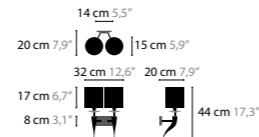

11670 T2

LOVING ARMS H5	BASE: 5 X E14 / 220V / MAX. 40W
11610 WITH CRYSTAL ELEMENTS	COLORS 00 01 02 05 10 12 13 14 16 SHADE 301 310 320 377 391
LOVING ARMS H6	BASE: 6 X E14 / 220V / MAX. 40W
11620 WITH CRYSTAL ELEMENTS	COLORS 00 01 02 05 10 12 13 14 16 SHADE 301 310 320 377 391
LOVING ARMS H10	BASE: 10 X E14 / 220V / MAX. 40W
11624 WITH CRYSTAL ELEMENTS	COLORS 00 01 02 05 10 12 13 14 16 SHADE 301 310 320 377 391
LOVING ARMS F4	BASE: 4 X E14 / 220V / MAX. 40W INCL. REGULAR / DIMMER
11680 WITH CRYSTAL ELEMENTS	COLORS 00 01 02 05 10 12 13 14 16 SHADE 301 310 320 377 391
LOVING ARMS W1	BASE: 1 X E14 / 220V / MAX. 25W
11640 WITH CRYSTAL ELEMENTS	COLORS 00 01 02 05 10 12 13 14 16 SHADE 301 310 320 377 391
LOVING ARMS W2	BASE: 2 X E14 / 220V / MAX. 25W
11644 WITH CRYSTAL ELEMENTS	COLORS 00 01 02 05 10 12 13 14 16 SHADE 301 310 320 377 391
LOVING ARMS T2	BASE: 2 X E14 / 220V / MAX. 40W INCL. REGULAR / DIMMER
11670 WITH CRYSTAL ELEMENTS	COLORS 00 01 02 05 10 12 13 14 16 SHADE 301 310 320 377 391