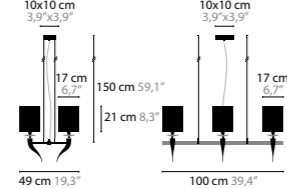

LOVING ARMS

LOVING ARMS IS A REGISTERED DESIGN BY COEN MUNSTERS 2008

11610 H5

11620 H6

11624 H10

11680 F4

11640 W1

11644 W2

11670 T2

LOVING ARMS H5	BASE: 5 X E14 / 220V / MAX. 40W
11610 WITH CRYSTAL ELEMENTS	COLORS 00 01 02 05 10 12 13 14 16 SHADE 301 310 320 377 391
LOVING ARMS H6	BASE: 6 X E14 / 220V / MAX. 40W
11620 WITH CRYSTAL ELEMENTS	COLORS 00 01 02 05 10 12 13 14 16 SHADE 301 310 320 377 391
LOVING ARMS H10	BASE: 10 X E14 / 220V / MAX. 40W
11624 WITH CRYSTAL ELEMENTS	COLORS 00 01 02 05 10 12 13 14 16 SHADE 301 310 320 377 391
LOVING ARMS F4	BASE: 4 X E14 / 220V / MAX. 40W INCL. REGULAR / DIMMER
11680 WITH CRYSTAL ELEMENTS	COLORS 00 01 02 05 10 12 13 14 16 SHADE 301 310 320 377 391
LOVING ARMS W1	BASE: 1 X E14 / 220V / MAX. 25W
11640 WITH CRYSTAL ELEMENTS	COLORS 00 01 02 05 10 12 13 14 16 SHADE 301 310 320 377 391
LOVING ARMS W2	BASE: 2 X E14 / 220V / MAX. 25W
11644 WITH CRYSTAL ELEMENTS	COLORS 00 01 02 05 10 12 13 14 16 SHADE 301 310 320 377 391
LOVING ARMS T2	BASE: 2 X E14 / 220V / MAX. 40W INCL. REGULAR / DIMMER
11670 WITH CRYSTAL ELEMENTS	COLORS 00 01 02 05 10 12 13 14 16 SHADE 301 310 320 377 391

COLORS	00	BRILLIANT BRASS MESSING POLIERT	
	01	SATIN BRASS MESSING MATT	
	02	CHROME CHROME	
	05	BRONZE ALTMESSING	
	10	BLACK MATT SCHWARZ MATT	
	12	BLACK GLOSSY SCHWARZ POLIERT	
	13	WHITE GLOSSY WEISS POLIERT	
	14	WHITE MATT WEISS MATT	
	16	MATT NICKEL NICKEL MATT	
	SHADE	301	WHITE WEISS
		310	CREME CREME
		320	BLACK SCHWARZ
		377	BROWN BRAUN
		391	RED ROT

GENERAL INFORMATION: - ON REQUEST WITHOUT CRYSTAL PARTS
- OTHER COLORS ON REQUEST