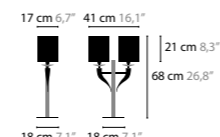

11670 T2

LOVING ARMS H5	BASE: 5 X E14 / 220V / MAX. 40W
11610 WITH CRYSTAL ELEMENTS	COLORS 00 01 02 05 10 12 13 14 16 SHADE 301 310 320 377 391
LOVING ARMS H6	BASE: 6 X E14 / 220V / MAX. 40W
11620 WITH CRYSTAL ELEMENTS	COLORS 00 01 02 05 10 12 13 14 16 SHADE 301 310 320 377 391
LOVING ARMS H10	BASE: 10 X E14 / 220V / MAX. 40W
11624 WITH CRYSTAL ELEMENTS	COLORS 00 01 02 05 10 12 13 14 16 SHADE 301 310 320 377 391
LOVING ARMS F4	BASE: 4 X E14 / 220V / MAX. 40W INCL. REGULAR / DIMMER
11680 WITH CRYSTAL ELEMENTS	COLORS 00 01 02 05 10 12 13 14 16 SHADE 301 310 320 377 391
LOVING ARMS W1	BASE: 1 X E14 / 220V / MAX. 25W
11640 WITH CRYSTAL ELEMENTS	COLORS 00 01 02 05 10 12 13 14 16 SHADE 301 310 320 377 391
LOVING ARMS W2	BASE: 2 X E14 / 220V / MAX. 25W
11644 WITH CRYSTAL ELEMENTS	COLORS 00 01 02 05 10 12 13 14 16 SHADE 301 310 320 377 391
LOVING ARMS T2	BASE: 2 X E14 / 220V / MAX. 40W INCL. REGULAR / DIMMER
11670 WITH CRYSTAL ELEMENTS	COLORS 00 01 02 05 10 12 13 14 16 SHADE 301 310 320 377 391