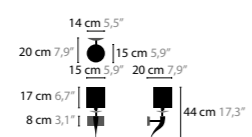

LOVING ARMS

LOVING ARMS IS A REGISTERED DESIGN BY COEN MUNSTERS 2008

11610 H5

11620 H6

11624 H10

11680 F4

11640 W1

11644 W2

11670 T2

LOVING ARMS H5	BASE: 5 X E14 / 220V / MAX. 40W
11610 WITH CRYSTAL ELEMENTS	COLORS 00 01 02 05 10 12 13 14 16 SHADE 301 310 320 377 391
LOVING ARMS H6	BASE: 6 X E14 / 220V / MAX. 40W
11620 WITH CRYSTAL ELEMENTS	COLORS 00 01 02 05 10 12 13 14 16 SHADE 301 310 320 377 391
LOVING ARMS H10	BASE: 10 X E14 / 220V / MAX. 40W
11624 WITH CRYSTAL ELEMENTS	COLORS 00 01 02 05 10 12 13 14 16 SHADE 301 310 320 377 391
LOVING ARMS F4	BASE: 4 X E14 / 220V / MAX. 40W INCL. REGULAR / DIMMER
11680 WITH CRYSTAL ELEMENTS	COLORS 00 01 02 05 10 12 13 14 16 SHADE 301 310 320 377 391
LOVING ARMS W1	BASE: 1 X E14 / 220V / MAX. 25W
11640 WITH CRYSTAL ELEMENTS	COLORS 00 01 02 05 10 12 13 14 16 SHADE 301 310 320 377 391
LOVING ARMS W2	BASE: 2 X E14 / 220V / MAX. 25W
11644 WITH CRYSTAL ELEMENTS	COLORS 00 01 02 05 10 12 13 14 16 SHADE 301 310 320 377 391
LOVING ARMS T2	BASE: 2 X E14 / 220V / MAX. 40W INCL. REGULAR / DIMMER
11670 WITH CRYSTAL ELEMENTS	COLORS 00 01 02 05 10 12 13 14 16 SHADE 301 310 320 377 391

COLORS	00	BRILLIANT BRASS MESSING POLIERT	
	01	SATIN BRASS MESSING MATT	
	02	CHROME CHROME	
	05	BRONZE ALTMESSING	
	10	BLACK MATT SCHWARZ MATT	
	12	BLACK GLOSSY SCHWARZ POLIERT	
	13	WHITE GLOSSY WEISS POLIERT	
	14	WHITE MATT WEISS MATT	
	16	MATT NICKEL NICKEL MATT	
	SHADE	301	WHITE WEISS
		310	CREME CREME
		320	BLACK SCHWARZ
		377	BROWN BRAUN
		391	RED ROT

GENERAL INFORMATION: - ON REQUEST WITHOUT CRYSTAL PARTS
- OTHER COLORS ON REQUEST