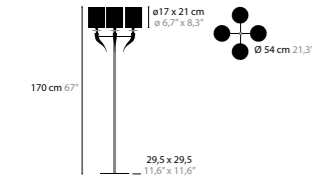

LOVING ARMS

LOVING ARMS IS A REGISTERED DESIGN BY COEN MUNSTERS 2008

11610 H5

11620 H6

11624 H10

11680 F4

11640 W1

11644 W2

11670 T2

LOVING ARMS H5	BASE: 5 X E14 / 220V / MAX. 40W
11610 WITH CRYSTAL ELEMENTS	COLORS 00 01 02 05 10 12 13 14 16 SHADE 301 310 320 377 391
LOVING ARMS H6	BASE: 6 X E14 / 220V / MAX. 40W
11620 WITH CRYSTAL ELEMENTS	COLORS 00 01 02 05 10 12 13 14 16 SHADE 301 310 320 377 391
LOVING ARMS H10	BASE: 10 X E14 / 220V / MAX. 40W
11624 WITH CRYSTAL ELEMENTS	COLORS 00 01 02 05 10 12 13 14 16 SHADE 301 310 320 377 391
LOVING ARMS F4	BASE: 4 X E14 / 220V / MAX. 40W INCL. REGULAR / DIMMER
11680 WITH CRYSTAL ELEMENTS	COLORS 00 01 02 05 10 12 13 14 16 SHADE 301 310 320 377 391
LOVING ARMS W1	BASE: 1 X E14 / 220V / MAX. 25W
11640 WITH CRYSTAL ELEMENTS	COLORS 00 01 02 05 10 12 13 14 16 SHADE 301 310 320 377 391
LOVING ARMS W2	BASE: 2 X E14 / 220V / MAX. 25W
11644 WITH CRYSTAL ELEMENTS	COLORS 00 01 02 05 10 12 13 14 16 SHADE 301 310 320 377 391
LOVING ARMS T2	BASE: 2 X E14 / 220V / MAX. 40W INCL. REGULAR / DIMMER
11670 WITH CRYSTAL ELEMENTS	COLORS 00 01 02 05 10 12 13 14 16 SHADE 301 310 320 377 391

COLORS	00	BRILLIANT BRASS MESSING POLIERT	
	01	SATIN BRASS MESSING MATT	
	02	CHROME CHROME	
	05	BRONZE ALTMESSING	
	10	BLACK MATT SCHWARZ MATT	
	12	BLACK GLOSSY SCHWARZ POLIERT	
	13	WHITE GLOSSY WEISS POLIERT	
	14	WHITE MATT WEISS MATT	
	16	MATT NICKEL NICKEL MATT	
	SHADE	301	WHITE WEISS
		310	CREME CREME
		320	BLACK SCHWARZ
		377	BROWN BRAUN
		391	RED ROT

GENERAL INFORMATION: - ON REQUEST WITHOUT CRYSTAL PARTS
- OTHER COLORS ON REQUEST