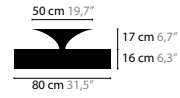

AIRWAVE

DESIGN BY COEN MUNSTERS

10050 C5

10060 C5 XL

AIRWAVE C5 10050

BASE: 5 X E27 / 220V / MAX. 40W

COLOURS 00 01 02 05 10 12 13 14 16

SHADE 301 310 320 377 391