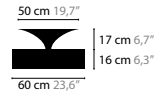

AIRWAVE

DESIGN BY COEN MUNSTERS

10050 C5

10060 C5 XL

AIRWAVE C5 10050

BASE: 5 X E27 / 220V / MAX. 40W

COLOURS 00 01 02 05 10 12 13 14 16

SHADE 301 310 320 377 391