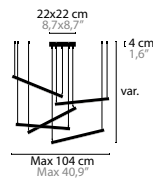

14310 H4

14320 H5

14321 CROSS

14323 FLEX

14325 W1+1

ARTYS H4
14310 BASE: LED 28W / 24V / 2700K / 3050LM
COLOURS 32 33

ARTYS H5
14320 BASE: LED 34W / 24V / 2700K / 3710LM
COLOURS 32 33

ARTYS CROSS
14321 BASE: LED 14,4W / 24V / 2700K / 1572LM
COLOURS 32 33