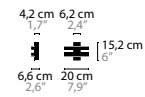

14310 H4

14320 H5

14321 CROSS

14323 FLEX

14325 W1+1

ARTYS H4
14310 BASE: LED 28W / 24V / 2700K / 3050LM
COLOURS 32 33

ARTYS H5
14320 BASE: LED 34W / 24V / 2700K / 3710LM
COLOURS 32 33

ARTYS CROSS
14321 BASE: LED 14,4W / 24V / 2700K / 1572LM
COLOURS 32 33