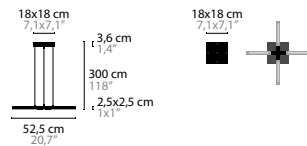

14310 H4

14320 H5

14321 CROSS

14323 FLEX

14325 W1+1

ARTYS H4
14310 BASE: LED 28W / 24V / 2700K / 3050LM
COLOURS 32 33

ARTYS H5
14320 BASE: LED 34W / 24V / 2700K / 3710LM
COLOURS 32 33

ARTYS CROSS
14321 BASE: LED 14,4W / 24V / 2700K / 1572LM
COLOURS 32 33