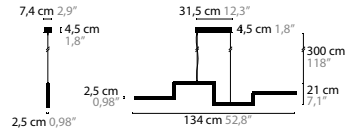

14310 H4

14320 H5

14321 CROSS

14323 FLEX

14325 W1+1

ARTYS H4
14310 BASE: LED 28W / 24V / 2700K / 3050LM
COLOURS 32 33

ARTYS H5
14320 BASE: LED 34W / 24V / 2700K / 3710LM
COLOURS 32 33

ARTYS CROSS
14321 BASE: LED 14,4W / 24V / 2700K / 1572LM
COLOURS 32 33