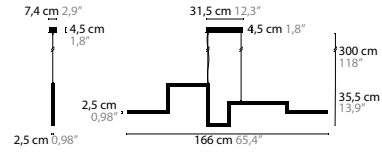

14310 H4

14320 H5

14321 CROSS

14323 FLEX

14325 W1+1

ARTYS H4
14310 BASE: LED 28W / 24V / 2700K / 3050LM
COLOURS 32 33

ARTYS H5
14320 BASE: LED 34W / 24V / 2700K / 3710LM
COLOURS 32 33

ARTYS CROSS
14321 BASE: LED 14,4W / 24V / 2700K / 1572LM
COLOURS 32 33