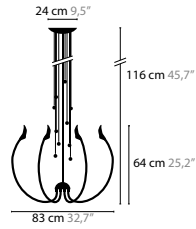

10316 / 10317 H6