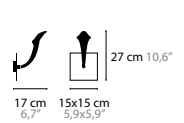

10380 C5

10360 W1

CHILL OUT H6

BASE: 6 X G9 / 220V / MAX. 40W

- 10310** WITHOUT CRYSTALS COLOURS 00 01 02 05 10 12 16
10311 10 EXCELLENT CRYSTALS COLOURS 00 01 02 05 10 12 16

CHILL OUT H8

BASE: 8 X G9 / 220V / MAX. 40W