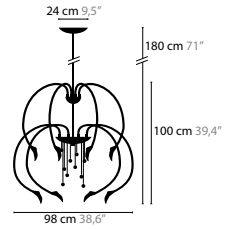

10328 / 10329 H12