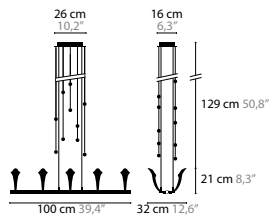

10334 / 10335 H10