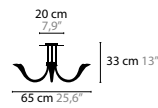

10380 C5

10360 W1

CHILL OUT H6

BASE: 6 X G9 / 220V / MAX. 40W

- 10310** WITHOUT CRYSTALS COLOURS 00 01 02 05 10 12 16
10311 10 EXCELLENT CRYSTALS COLOURS 00 01 02 05 10 12 16

CHILL OUT H8

BASE: 8 X G9 / 220V / MAX. 40W