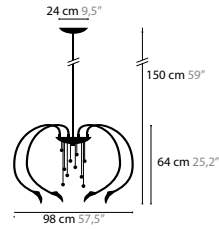

10322 / 10323 H8