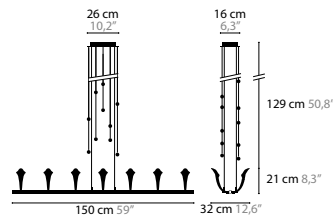

10380 C5

10360 W1

CHILL OUT H6

BASE: 6 X G9 / 220V / MAX. 40W

- 10310** WITHOUT CRYSTALS COLOURS 00 01 02 05 10 12 16
10311 10 EXCELLENT CRYSTALS COLOURS 00 01 02 05 10 12 16

CHILL OUT H8

BASE: 8 X G9 / 220V / MAX. 40W