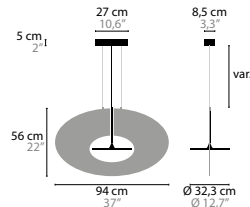

EYE IN THE SKY

DESIGN BY RENÉE PLOEGMAKERS

14600 / 14601 H1 MINI

14602 / 14603 H1 STANDARD

14604 / 14605 H1 GRAND

14630 W2

14635 F1

14610 / 14611 H2 STANDARD