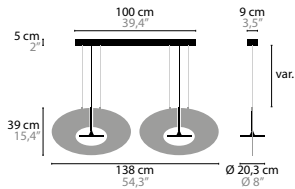

EYE IN THE SKY

DESIGN BY RENÉE PLOEGMAKERS

14600 / 14601 H1 MINI

14602 / 14603 H1 STANDARD

14604 / 14605 H1 GRAND

14630 W2

14635 F1

14610 / 14611 H2 STANDARD