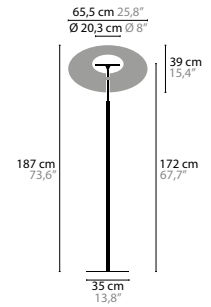

14630 W2

14635 F1