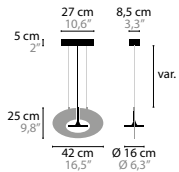

EYE IN THE SKY

DESIGN BY RENÉE PLOEGMAKERS

14600 / 14601 H1 MINI

14602 / 14603 H1 STANDARD

14604 / 14605 H1 GRAND

14630 W2

14635 F1

14610 / 14611 H2 STANDARD