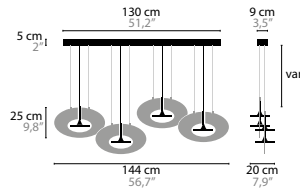

14620 / 14621 H4 MINI