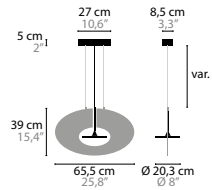

EYE IN THE SKY

DESIGN BY RENÉE PLOEGMAKERS

14600 / 14601 H1 MINI

14602 / 14603 H1 STANDARD

14604 / 14605 H1 GRAND

14630 W2

14635 F1

14610 / 14611 H2 STANDARD