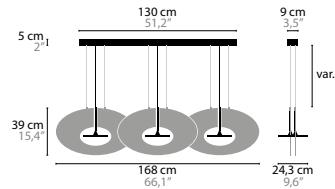

14615 / 14616 H3 STANDARD