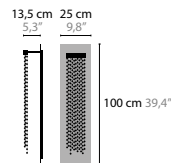

10976 / 10978 W1 L CXL

10982 / 10984 W1 WALLPANEL

FROZEN EYES W1 S C

BASE: LED 3W / 2700K / 24V / 2700K / 375LM

- 10946** WITH CRYSTAL
- 10947** WITH SPECTRA® CRYSTAL
- 10948** WITH SWAROVSKI® STRASS®

- COLOURS 00 01 02 05 10 12 13 14 16
- COLOURS 00 01 02 05 10 12 13 14 16
- COLOURS 00 01 02 05 10 12 13 14 16