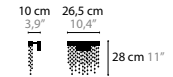

10964 / 10966 W1 M CXL