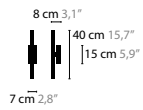

**11060 W2**

**11070 W2 XL**

**GLOW H1**

BASE: 1 X LED 6W / 3000K / 809LM

<b>11005</b>	TUBE 50 CM	COLOURS 00 01 02 05 16 32
<b>11010</b>	TUBE 70 CM	COLOURS 00 01 02 05 16 32
<b>11020</b>	TUBE 100 CM	COLOURS 00 01 02 05 16 32
<b>11030</b>	TUBE 130 CM	COLOURS 00 01 02 05 16 32
<b>11040</b>	TUBE 185 CM	COLOURS 00 01 02 05 16 32