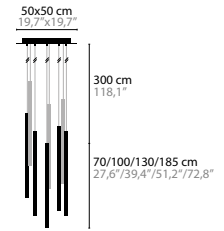

**11060 W2**

**11070 W2 XL**

**GLOW H1**

BASE: 1 X LED 6W / 3000K / 809LM

<b>11005</b>	TUBE 50 CM	COLOURS 00 01 02 05 16 32
<b>11010</b>	TUBE 70 CM	COLOURS 00 01 02 05 16 32
<b>11020</b>	TUBE 100 CM	COLOURS 00 01 02 05 16 32
<b>11030</b>	TUBE 130 CM	COLOURS 00 01 02 05 16 32
<b>11040</b>	TUBE 185 CM	COLOURS 00 01 02 05 16 32

**GLOW W2**

BASE: 2 X LED 6W / 3000K / 1618LM

<b>11060</b>	COLOURS 00 01 02 05 16 32
--------------	---------------------------

**GLOW W2 XL**

BASE: 2 X LED 6W / 3000K / 1618LM

<b>11070</b>	COLOURS 00 01 02 05 16 32
--------------	---------------------------