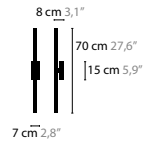

**11060 W2**

**11070 W2 XL**

**GLOW H1**

BASE: 1 X LED 6W / 3000K / 809LM

<b>11005</b>	TUBE 50 CM	COLOURS 00 01 02 05 16 32
<b>11010</b>	TUBE 70 CM	COLOURS 00 01 02 05 16 32
<b>11020</b>	TUBE 100 CM	COLOURS 00 01 02 05 16 32
<b>11030</b>	TUBE 130 CM	COLOURS 00 01 02 05 16 32
<b>11040</b>	TUBE 185 CM	COLOURS 00 01 02 05 16 32