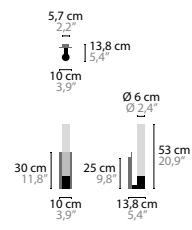

14554 H6+1

14556 H9+1

14558 H12+1

14563 H15+1

14521 W1

14525 W2

INFINITY H6+1

BASE: 7 X GU10 / 220V / MAX. 50W