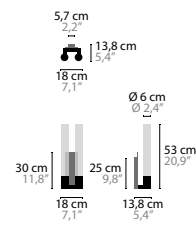

14554 H6+1

14556 H9+1

14558 H12+1

14563 H15+1

14521 W1

14525 W2

INFINITY H6+1

BASE: 7 X GU10 / 220V / MAX. 50W