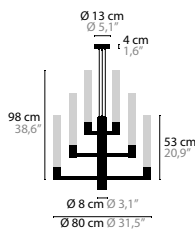

14563 H15+1