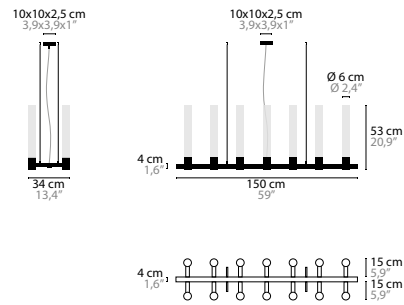

14573 H14

INFINITY H12

BASE: 12 X GU10 / 220V / MAX. 50W

14570 35CM

COLOURS 00 01 02 05 10 12 13 14 16

14571 53CM

COLOURS 00 01 02 05 10 12 13 14 16

INFINITY H14

BASE: 14 X GU10 / 220V / MAX. 50W

14572 35CM

COLOURS 00 01 02 05 10 12 13 14 16

14573 53CM

COLOURS 00 01 02 05 10 12 13 14 16

INFINITY H18

BASE: 18 X GU10 / 220V / MAX. 50W

14574 35CM + 53CM

COLOURS 00 01 02 05 10 12 13 14 16