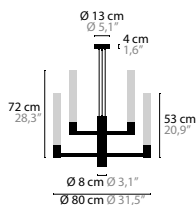

14558 H12+1