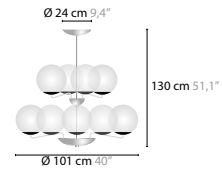

INNERBLOOM

DESIGN BY COEN MUNSTERS

13983 H5

13986 H8

13989 H12

13992 W1

INNERBLOOM H5 BASE: 5 X E27 / 220V / MAX 40W

13983 COLOURS 32 (FITTING BASE SATIN BRASS 01)