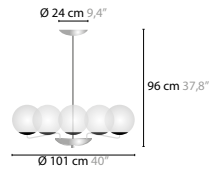

INNERBLOOM

DESIGN BY COEN MUNSTERS

13983 H5

13986 H8

13989 H12

13992 W1

INNERBLOOM H5 BASE: 5 X E27 / 220V / MAX 40W

13983 COLOURS 32 (FITTING BASE SATIN BRASS 01)