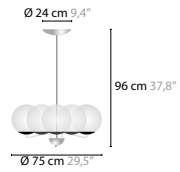

INNERBLOOM

DESIGN BY COEN MUNSTERS

13983 H5

13986 H8

13989 H12

13992 W1

INNERBLOOM H5 BASE: 5 X E27 / 220V / MAX 40W

13983 COLOURS 32 (FITTING BASE SATIN BRASS 01)