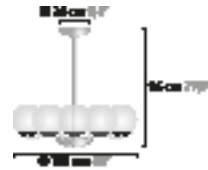

# INNERBLOOM

DESIGN BY COEN MUNSTERS

13983 H5

13986 H8

13989 H12

13992 W1

**INNERBLOOM H5** BASE: 5 X E27 / 220V / MAX 40W

**13983** COLOURS 32 (FITTING BASE SATIN BRASS 01)

**INNERBLOOM H8** BASE: 8 X E27 / 220V / MAX 40W

**13986** COLOURS 32 (FITTING BASE SATIN BRASS 01)

**INNERBLOOM H12** BASE: 12 X E27 / 220V / MAX 40W

**13989** COLOURS 32 (FITTING BASE SATIN BRASS 01)

**INNERBLOOM W1** BASE: 1 X E27 / 220V / MAX 40W