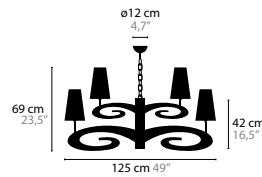

11423 H12+1