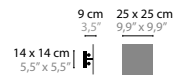

NIGHTLIFE

DESIGN BY COEN MUNSTERS

11810 / 11811 H5

11820 / 11821 H8 XL

11840 / 11841 W1

11850 / 11851 W2

11860 / 11861 W3

11870 / 11871 C2