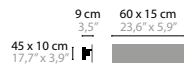

NIGHTLIFE

DESIGN BY COEN MUNSTERS

11810 / 11811 H5

11820 / 11821 H8 XL

11840 / 11841 W1

11850 / 11851 W2

11860 / 11861 W3

11870 / 11871 C2