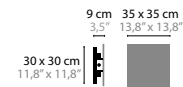

11880 / 11881 C4