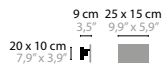

NIGHTLIFE

DESIGN BY COEN MUNSTERS

11810 / 11811 H5

11820 / 11821 H8 XL

11840 / 11841 W1

11850 / 11851 W2

11860 / 11861 W3

11870 / 11871 C2