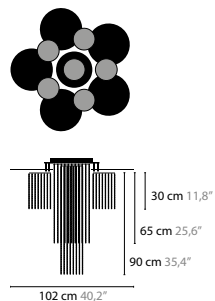

**11990 > 11992 CS+1**

**11950 > 11976 C1**

**11910 > 11936 W1**

**OPUS C5+1** BASE: 1 X GU10 / 220V / MAX. 50W BASE: 5 X G9 / 220V / MAX. 40W

<b>11990</b>	CRYSTAL	COLOURS	00 01 02 05 10 12 16
<b>11991</b>	SPECTRA® CRYSTAL	COLOURS	00 01 02 05 10 12 16
<b>11992</b>	SWAROVSKI® STRASS®	COLOURS	00 01 02 05 10 12 16

**OPUS C1** BASE: 1 X GU10 / 220V / MAX. 50W

<b>11950</b>	40 CM	CRYSTAL	COLOURS	00 01 02 05 10 12 16
<b>11951</b>	40 CM	SPECTRA® CRYSTAL	COLOURS	00 01 02 05 10 12 16
<b>11952</b>	40 CM	SWAROVSKI® STRASS®	COLOURS	00 01 02 05 10 12 16
<b>11956</b>	65 CM	CRYSTAL	COLOURS	00 01 02 05 10 12 16
<b>11957</b>	65 CM	SPECTRA® CRYSTAL	COLOURS	00 01 02 05 10 12 16
<b>11958</b>	65 CM	SWAROVSKI® STRASS®	COLOURS	00 01 02 05 10 12 16
<b>11962</b>	100 CM	CRYSTAL	COLOURS	00 01 02 05 10 12 16
<b>11963</b>	100 CM	SPECTRA® CRYSTAL	COLOURS	00 01 02 05 10 12 16
<b>11964</b>	100 CM	SWAROVSKI® STRASS®	COLOURS	00 01 02 05 10 12 16
<b>11968</b>	130 CM	CRYSTAL	COLOURS	00 01 02 05 10 12 16
<b>11969</b>	130 CM	SPECTRA® CRYSTAL	COLOURS	00 01 02 05 10 12 16
<b>11970</b>	130 CM	SWAROVSKI® STRASS®	COLOURS	00 01 02 05 10 12 16
<b>11974</b>	195 CM	CRYSTAL	COLOURS	00 01 02 05 10 12 16
<b>11975</b>	195 CM	SPECTRA® CRYSTAL	COLOURS	00 01 02 05 10 12 16
<b>11976</b>	195 CM	SWAROVSKI® STRASS®	COLOURS	00 01 02 05 10 12 16