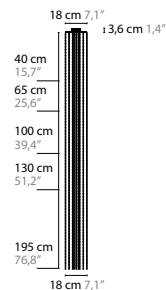

**11990 > 11992 CS+1**

**11950 > 11976 C1**

**11910 > 11936 W1**

**OPUS C5+1** BASE: 1 X GU10 / 220V / MAX. 50W BASE: 5 X G9 / 220V / MAX. 40W

<b>11990</b>	CRYSTAL	COLOURS	00 01 02 05 10 12 16
<b>11991</b>	SPECTRA® CRYSTAL	COLOURS	00 01 02 05 10 12 16
<b>11992</b>	SWAROVSKI® STRASS®	COLOURS	00 01 02 05 10 12 16

**OPUS C1** BASE: 1 X GU10 / 220V / MAX. 50W

<b>11950</b>	40 CM	CRYSTAL	COLOURS	00 01 02 05 10 12 16
<b>11951</b>	40 CM	SPECTRA® CRYSTAL	COLOURS	00 01 02 05 10 12 16
<b>11952</b>	40 CM	SWAROVSKI® STRASS®	COLOURS	00 01 02 05 10 12 16
<b>11956</b>	65 CM	CRYSTAL	COLOURS	00 01 02 05 10 12 16
<b>11957</b>	65 CM	SPECTRA® CRYSTAL	COLOURS	00 01 02 05 10 12 16
<b>11958</b>	65 CM	SWAROVSKI® STRASS®	COLOURS	00 01 02 05 10 12 16
<b>11962</b>	100 CM	CRYSTAL	COLOURS	00 01 02 05 10 12 16
<b>11963</b>	100 CM	SPECTRA® CRYSTAL	COLOURS	00 01 02 05 10 12 16
<b>11964</b>	100 CM	SWAROVSKI® STRASS®	COLOURS	00 01 02 05 10 12 16
<b>11968</b>	130 CM	CRYSTAL	COLOURS	00 01 02 05 10 12 16
<b>11969</b>	130 CM	SPECTRA® CRYSTAL	COLOURS	00 01 02 05 10 12 16
<b>11970</b>	130 CM	SWAROVSKI® STRASS®	COLOURS	00 01 02 05 10 12 16
<b>11974</b>	195 CM	CRYSTAL	COLOURS	00 01 02 05 10 12 16
<b>11975</b>	195 CM	SPECTRA® CRYSTAL	COLOURS	00 01 02 05 10 12 16
<b>11976</b>	195 CM	SWAROVSKI® STRASS®	COLOURS	00 01 02 05 10 12 16