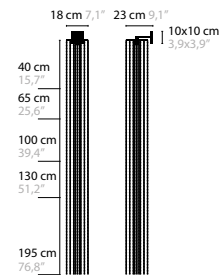

**11990 > 11992 CS+1**

**11950 > 11976 C1**

**11910 > 11936 W1**

**OPUS C5+1** BASE: 1 X GU10 / 220V / MAX. 50W BASE: 5 X G9 / 220V / MAX. 40W

<b>11990</b>	CRYSTAL	COLOURS	00 01 02 05 10 12 16
<b>11991</b>	SPECTRA® CRYSTAL	COLOURS	00 01 02 05 10 12 16
<b>11992</b>	SWAROVSKI® STRASS®	COLOURS	00 01 02 05 10 12 16

**OPUS C1** BASE: 1 X GU10 / 220V / MAX. 50W

<b>11950</b>	40 CM	CRYSTAL	COLOURS	00 01 02 05 10 12 16
<b>11951</b>	40 CM	SPECTRA® CRYSTAL	COLOURS	00 01 02 05 10 12 16
<b>11952</b>	40 CM	SWAROVSKI® STRASS®	COLOURS	00 01 02 05 10 12 16
<b>11956</b>	65 CM	CRYSTAL	COLOURS	00 01 02 05 10 12 16
<b>11957</b>	65 CM	SPECTRA® CRYSTAL	COLOURS	00 01 02 05 10 12 16
<b>11958</b>	65 CM	SWAROVSKI® STRASS®	COLOURS	00 01 02 05 10 12 16
<b>11962</b>	100 CM	CRYSTAL	COLOURS	00 01 02 05 10 12 16
<b>11963</b>	100 CM	SPECTRA® CRYSTAL	COLOURS	00 01 02 05 10 12 16
<b>11964</b>	100 CM	SWAROVSKI® STRASS®	COLOURS	00 01 02 05 10 12 16
<b>11968</b>	130 CM	CRYSTAL	COLOURS	00 01 02 05 10 12 16
<b>11969</b>	130 CM	SPECTRA® CRYSTAL	COLOURS	00 01 02 05 10 12 16
<b>11970</b>	130 CM	SWAROVSKI® STRASS®	COLOURS	00 01 02 05 10 12 16
<b>11974</b>	195 CM	CRYSTAL	COLOURS	00 01 02 05 10 12 16
<b>11975</b>	195 CM	SPECTRA® CRYSTAL	COLOURS	00 01 02 05 10 12 16
<b>11976</b>	195 CM	SWAROVSKI® STRASS®	COLOURS	00 01 02 05 10 12 16