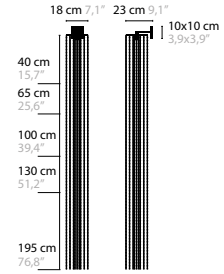

11990 > 11992 CS+1

11950 > 11976 C1

11910 > 11936 W1

OPUS C5+1 BASE: 1 X GU10 / 220V / MAX. 50W BASE: 5 X G9 / 220V / MAX. 40W

11990	CRYSTALS	COLOURS	00 01 02 05 10 12 16
11991	EXCELLENT CRYSTALS	COLOURS	00 01 02 05 10 12 16
11992	SUPERIOR CRYSTALS	COLOURS	00 01 02 05 10 12 16

OPUS C1 BASE: 1 X GU10 / 220V / MAX. 50W

11950	40 CM	CRYSTALS	COLOURS	00 01 02 05 10 12 16
11951	40 CM	EXCELLENT CRYSTALS	COLOURS	00 01 02 05 10 12 16
11952	40 CM	SUPERIOR CRYSTALS	COLOURS	00 01 02 05 10 12 16
11956	65 CM	CRYSTALS	COLOURS	00 01 02 05 10 12 16
11957	65 CM	EXCELLENT CRYSTALS	COLOURS	00 01 02 05 10 12 16
11958	65 CM	SUPERIOR CRYSTALS	COLOURS	00 01 02 05 10 12 16
11962	100 CM	CRYSTALS	COLOURS	00 01 02 05 10 12 16
11963	100 CM	EXCELLENT CRYSTALS	COLOURS	00 01 02 05 10 12 16
11964	100 CM	SUPERIOR CRYSTALS	COLOURS	00 01 02 05 10 12 16
11968	130 CM	CRYSTALS	COLOURS	00 01 02 05 10 12 16
11969	130 CM	EXCELLENT CRYSTALS	COLOURS	00 01 02 05 10 12 16
11970	130 CM	SUPERIOR CRYSTALS	COLOURS	00 01 02 05 10 12 16
11974	195 CM	CRYSTALS	COLOURS	00 01 02 05 10 12 16
11975	195 CM	EXCELLENT CRYSTALS	COLOURS	00 01 02 05 10 12 16
11976	195 CM	SUPERIOR CRYSTALS	COLOURS	00 01 02 05 10 12 16