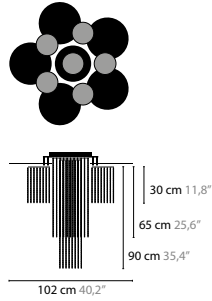

11990 > 11992 CS+1

11950 > 11976 C1

11910 > 11936 W1

OPUS C5+1 BASE: 1 X GU10 / 220V / MAX. 50W BASE: 5 X G9 / 220V / MAX. 40W

11990	CRYSTALS	COLOURS	00 01 02 05 10 12 16
11991	EXCELLENT CRYSTALS	COLOURS	00 01 02 05 10 12 16
11992	SUPERIOR CRYSTALS	COLOURS	00 01 02 05 10 12 16

OPUS C1 BASE: 1 X GU10 / 220V / MAX. 50W

11950	40 CM	CRYSTALS	COLOURS	00 01 02 05 10 12 16
11951	40 CM	EXCELLENT CRYSTALS	COLOURS	00 01 02 05 10 12 16
11952	40 CM	SUPERIOR CRYSTALS	COLOURS	00 01 02 05 10 12 16
11956	65 CM	CRYSTALS	COLOURS	00 01 02 05 10 12 16
11957	65 CM	EXCELLENT CRYSTALS	COLOURS	00 01 02 05 10 12 16
11958	65 CM	SUPERIOR CRYSTALS	COLOURS	00 01 02 05 10 12 16
11962	100 CM	CRYSTALS	COLOURS	00 01 02 05 10 12 16
11963	100 CM	EXCELLENT CRYSTALS	COLOURS	00 01 02 05 10 12 16
11964	100 CM	SUPERIOR CRYSTALS	COLOURS	00 01 02 05 10 12 16
11968	130 CM	CRYSTALS	COLOURS	00 01 02 05 10 12 16
11969	130 CM	EXCELLENT CRYSTALS	COLOURS	00 01 02 05 10 12 16
11970	130 CM	SUPERIOR CRYSTALS	COLOURS	00 01 02 05 10 12 16
11974	195 CM	CRYSTALS	COLOURS	00 01 02 05 10 12 16
11975	195 CM	EXCELLENT CRYSTALS	COLOURS	00 01 02 05 10 12 16
11976	195 CM	SUPERIOR CRYSTALS	COLOURS	00 01 02 05 10 12 16