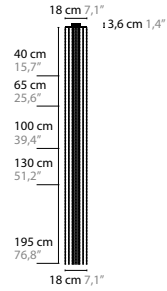

11990 > 11992 CS+1

11950 > 11976 C1

11910 > 11936 W1

OPUS C5+1 BASE: 1 X GU10 / 220V / MAX. 50W BASE: 5 X G9 / 220V / MAX. 40W

11990	CRYSTALS	COLOURS	00 01 02 05 10 12 16
11991	EXCELLENT CRYSTALS	COLOURS	00 01 02 05 10 12 16
11992	SUPERIOR CRYSTALS	COLOURS	00 01 02 05 10 12 16

OPUS C1 BASE: 1 X GU10 / 220V / MAX. 50W

11950	40 CM	CRYSTALS	COLOURS	00 01 02 05 10 12 16
11951	40 CM	EXCELLENT CRYSTALS	COLOURS	00 01 02 05 10 12 16
11952	40 CM	SUPERIOR CRYSTALS	COLOURS	00 01 02 05 10 12 16
11956	65 CM	CRYSTALS	COLOURS	00 01 02 05 10 12 16
11957	65 CM	EXCELLENT CRYSTALS	COLOURS	00 01 02 05 10 12 16
11958	65 CM	SUPERIOR CRYSTALS	COLOURS	00 01 02 05 10 12 16
11962	100 CM	CRYSTALS	COLOURS	00 01 02 05 10 12 16
11963	100 CM	EXCELLENT CRYSTALS	COLOURS	00 01 02 05 10 12 16
11964	100 CM	SUPERIOR CRYSTALS	COLOURS	00 01 02 05 10 12 16
11968	130 CM	CRYSTALS	COLOURS	00 01 02 05 10 12 16
11969	130 CM	EXCELLENT CRYSTALS	COLOURS	00 01 02 05 10 12 16
11970	130 CM	SUPERIOR CRYSTALS	COLOURS	00 01 02 05 10 12 16
11974	195 CM	CRYSTALS	COLOURS	00 01 02 05 10 12 16
11975	195 CM	EXCELLENT CRYSTALS	COLOURS	00 01 02 05 10 12 16
11976	195 CM	SUPERIOR CRYSTALS	COLOURS	00 01 02 05 10 12 16