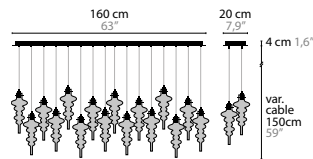

14380 W1

14385 W1+1

REFLEXX H1

14350 COLOURS 00 02 32

BASE: 1 X LED 6W / 3000K / 425LM

CLEAR GLASS

REFLEXX H3

14355 COLOURS 00 02 32