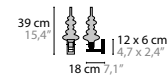

14380 W1

14385 W1+1

REFLEXX H1

14350 COLOURS 00 02 32

BASE: 1 X LED 6W / 3000K / 425LM

CLEAR GLASS

REFLEXX H3

14355 COLOURS 00 02 32