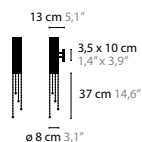

12360 > 12373 C1

12300 > 12309 W1+1

12320 / 12321 W3+3

12341 > 12342 F4+4

SEXY CRYSTALS C1

BASE: 1 X GU10 / 220V / MAX. 50W

Model	Description	COLOURS
12360	TUBE 20 CM, EXCELLENT CRYSTALS	00 01 02 05 10 12 13 14 16
12361	TUBE 20 CM, SUPERIOR CRYSTALS	00 01 02 05 10 12 13 14 16
12362	TUBE 30 CM, EXCELLENT CRYSTALS	00 01 02 05 10 12 13 14 16
12363	TUBE 30 CM, SUPERIOR CRYSTALS	00 01 02 05 10 12 13 14 16
12364	TUBE 40 CM, EXCELLENT CRYSTALS	00 01 02 05 10 12 13 14 16
12365	TUBE 40 CM, SUPERIOR CRYSTALS	00 01 02 05 10 12 13 14 16
12368	TUBE 60 CM, EXCELLENT CRYSTALS	00 01 02 05 10 12 13 14 16
12369	TUBE 60 CM, SUPERIOR CRYSTALS	00 01 02 05 10 12 13 14 16
12372	TUBE 80 CM, EXCELLENT CRYSTALS	00 01 02 05 10 12 13 14 16
12373	TUBE 80 CM, SUPERIOR CRYSTALS	00 01 02 05 10 12 13 14 16