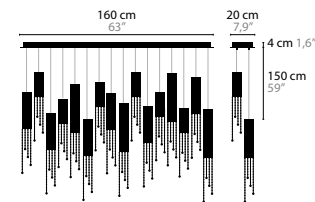

12130 > 12137 H4

12150 > 12157 H5

12170 > 12177 H8

12178 / 12179 H8L

12180 / 12181 H16L

SEXY CRYSTALS H4

BASE: 4 X GU10 / 220V / MAX. 50W, WITH CABLE 3 MTR / 118"

12130	TUBE 20 CM, EXCELLENT CRYSTALS	COLOURS	00 01 02 05 10 12 13 14 16	
12131	TUBE 20 CM, SUPERIOR CRYSTALS	COLOURS	00 01 02 05 10 12 13 14 16	
12132	TUBE 30 CM, EXCELLENT CRYSTALS	COLOURS	00 01 02 05 10 12 13 14 16	
12133	TUBE 30 CM, SUPERIOR CRYSTALS	COLOURS	00 01 02 05 10 12 13 14 16	
12134	TUBE 40 CM, EXCELLENT CRYSTALS	COLOURS	00 01 02 05 10 12 13 14 16	
12135	TUBE 40 CM, SUPERIOR CRYSTALS	COLOURS	00 01 02 05 10 12 13 14 16	
12136	MIX, EXCELLENT CRYSTALS	COLOURS	00 01 02 05 10 12 13 14 16	TUBES 2X20 1X30 1X40
12137	MIX, SUPERIOR CRYSTALS	COLOURS	00 01 02 05 10 12 13 14 16	TUBES 2X20 1X30 1X40

SEXY CRYSTALS H5

BASE: 5 X GU10 / 220V / MAX. 50W, WITH CABLE 3 MTR / 118"

12150	TUBE 20 CM, EXCELLENT CRYSTALS	COLOURS	00 01 02 05 10 12 13 14 16	
12151	TUBE 20 CM, SUPERIOR CRYSTALS	COLOURS	00 01 02 05 10 12 13 14 16	
12152	TUBE 30 CM, EXCELLENT CRYSTALS	COLOURS	00 01 02 05 10 12 13 14 16	
12153	TUBE 30 CM, SUPERIOR CRYSTALS	COLOURS	00 01 02 05 10 12 13 14 16	
12154	TUBE 40 CM, EXCELLENT CRYSTALS	COLOURS	00 01 02 05 10 12 13 14 16	
12155	TUBE 40 CM, SUPERIOR CRYSTALS	COLOURS	00 01 02 05 10 12 13 14 16	
12156	MIX, EXCELLENT CRYSTALS	COLOURS	00 01 02 05 10 12 13 14 16	TUBES 2X20 2X30 1X40
12157	MIX, SUPERIOR CRYSTALS	COLOURS	00 01 02 05 10 12 13 14 16	TUBES 2X20 2X30 1X40