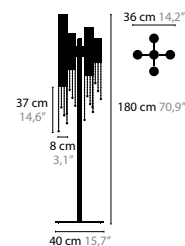

12360 > 12373 C1

12300 > 12309 W1+1

12320 / 12321 W3+3

12341 > 12342 F4+4

SEXY CRYSTALS C1

BASE: 1 X GU10 / 220V / MAX. 50W

Model	Description	COLOURS
12360	TUBE 20 CM, EXCELLENT CRYSTALS	00 01 02 05 10 12 13 14 16
12361	TUBE 20 CM, SUPERIOR CRYSTALS	00 01 02 05 10 12 13 14 16
12362	TUBE 30 CM, EXCELLENT CRYSTALS	00 01 02 05 10 12 13 14 16
12363	TUBE 30 CM, SUPERIOR CRYSTALS	00 01 02 05 10 12 13 14 16
12364	TUBE 40 CM, EXCELLENT CRYSTALS	00 01 02 05 10 12 13 14 16
12365	TUBE 40 CM, SUPERIOR CRYSTALS	00 01 02 05 10 12 13 14 16
12368	TUBE 60 CM, EXCELLENT CRYSTALS	00 01 02 05 10 12 13 14 16
12369	TUBE 60 CM, SUPERIOR CRYSTALS	00 01 02 05 10 12 13 14 16
12372	TUBE 80 CM, EXCELLENT CRYSTALS	00 01 02 05 10 12 13 14 16
12373	TUBE 80 CM, SUPERIOR CRYSTALS	00 01 02 05 10 12 13 14 16

SEXY CRYSTALS W1+1

BASE: 2 X GU10 / 220V / MAX. 50W, UP-AND DOWNLIGHT

Model	Description	COLOURS
12300	TUBE 20 CM, EXCELLENT CRYSTALS	00 01 02 05 10 12 13 14 16
12301	TUBE 20 CM, SUPERIOR CRYSTALS	00 01 02 05 10 12 13 14 16
12304	TUBE 30 CM, EXCELLENT CRYSTALS	00 01 02 05 10 12 13 14 16
12305	TUBE 30 CM, SUPERIOR CRYSTALS	00 01 02 05 10 12 13 14 16
12308	TUBE 40 CM, EXCELLENT CRYSTALS	00 01 02 05 10 12 13 14 16
12309	TUBE 40 CM, SUPERIOR CRYSTALS	00 01 02 05 10 12 13 14 16