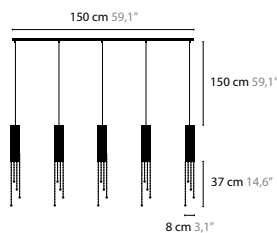

12240 > 12245 H5