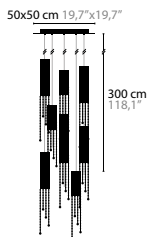

12130 > 12137 H4

12150 > 12157 H5

12170 > 12177 H8

12178 / 12179 H8L

12180 / 12181 H16L

SEXY CRYSTALS H4

BASE: 4 X GU10 / 220V / MAX. 50W, WITH CABLE 3 MTR / 118"

12130	TUBE 20 CM, EXCELLENT CRYSTALS	COLOURS	00 01 02 05 10 12 13 14 16	
12131	TUBE 20 CM, SUPERIOR CRYSTALS	COLOURS	00 01 02 05 10 12 13 14 16	
12132	TUBE 30 CM, EXCELLENT CRYSTALS	COLOURS	00 01 02 05 10 12 13 14 16	
12133	TUBE 30 CM, SUPERIOR CRYSTALS	COLOURS	00 01 02 05 10 12 13 14 16	
12134	TUBE 40 CM, EXCELLENT CRYSTALS	COLOURS	00 01 02 05 10 12 13 14 16	
12135	TUBE 40 CM, SUPERIOR CRYSTALS	COLOURS	00 01 02 05 10 12 13 14 16	
12136	MIX, EXCELLENT CRYSTALS	COLOURS	00 01 02 05 10 12 13 14 16	TUBES 2X20 1X30 1X40
12137	MIX, SUPERIOR CRYSTALS	COLOURS	00 01 02 05 10 12 13 14 16	TUBES 2X20 1X30 1X40

SEXY CRYSTALS H5

BASE: 5 X GU10 / 220V / MAX. 50W, WITH CABLE 3 MTR / 118"

12150	TUBE 20 CM, EXCELLENT CRYSTALS	COLOURS	00 01 02 05 10 12 13 14 16	
12151	TUBE 20 CM, SUPERIOR CRYSTALS	COLOURS	00 01 02 05 10 12 13 14 16	
12152	TUBE 30 CM, EXCELLENT CRYSTALS	COLOURS	00 01 02 05 10 12 13 14 16	
12153	TUBE 30 CM, SUPERIOR CRYSTALS	COLOURS	00 01 02 05 10 12 13 14 16	
12154	TUBE 40 CM, EXCELLENT CRYSTALS	COLOURS	00 01 02 05 10 12 13 14 16	
12155	TUBE 40 CM, SUPERIOR CRYSTALS	COLOURS	00 01 02 05 10 12 13 14 16	
12156	MIX, EXCELLENT CRYSTALS	COLOURS	00 01 02 05 10 12 13 14 16	TUBES 2X20 2X30 1X40
12157	MIX, SUPERIOR CRYSTALS	COLOURS	00 01 02 05 10 12 13 14 16	TUBES 2X20 2X30 1X40