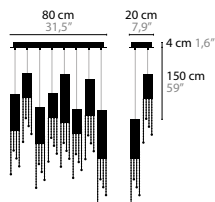

12130 > 12137 H4

12150 > 12157 H5

12170 > 12177 H8

12178 / 12179 H8L

12180 / 12181 H16L

SEXY CRYSTALS H4

BASE: 4 X GU10 / 220V / MAX. 50W, WITH CABLE 3 MTR / 118"

12130	TUBE 20 CM, EXCELLENT CRYSTALS	COLOURS	00 01 02 05 10 12 13 14 16	
12131	TUBE 20 CM, SUPERIOR CRYSTALS	COLOURS	00 01 02 05 10 12 13 14 16	
12132	TUBE 30 CM, EXCELLENT CRYSTALS	COLOURS	00 01 02 05 10 12 13 14 16	
12133	TUBE 30 CM, SUPERIOR CRYSTALS	COLOURS	00 01 02 05 10 12 13 14 16	
12134	TUBE 40 CM, EXCELLENT CRYSTALS	COLOURS	00 01 02 05 10 12 13 14 16	
12135	TUBE 40 CM, SUPERIOR CRYSTALS	COLOURS	00 01 02 05 10 12 13 14 16	
12136	MIX, EXCELLENT CRYSTALS	COLOURS	00 01 02 05 10 12 13 14 16	TUBES 2X20 1X30 1X40
12137	MIX, SUPERIOR CRYSTALS	COLOURS	00 01 02 05 10 12 13 14 16	TUBES 2X20 1X30 1X40

SEXY CRYSTALS H5

BASE: 5 X GU10 / 220V / MAX. 50W, WITH CABLE 3 MTR / 118"

12150	TUBE 20 CM, EXCELLENT CRYSTALS	COLOURS	00 01 02 05 10 12 13 14 16	
12151	TUBE 20 CM, SUPERIOR CRYSTALS	COLOURS	00 01 02 05 10 12 13 14 16	
12152	TUBE 30 CM, EXCELLENT CRYSTALS	COLOURS	00 01 02 05 10 12 13 14 16	
12153	TUBE 30 CM, SUPERIOR CRYSTALS	COLOURS	00 01 02 05 10 12 13 14 16	
12154	TUBE 40 CM, EXCELLENT CRYSTALS	COLOURS	00 01 02 05 10 12 13 14 16	
12155	TUBE 40 CM, SUPERIOR CRYSTALS	COLOURS	00 01 02 05 10 12 13 14 16	
12156	MIX, EXCELLENT CRYSTALS	COLOURS	00 01 02 05 10 12 13 14 16	TUBES 2X20 2X30 1X40
12157	MIX, SUPERIOR CRYSTALS	COLOURS	00 01 02 05 10 12 13 14 16	TUBES 2X20 2X30 1X40