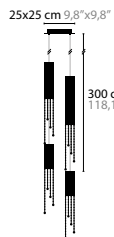

12130 > 12137 H4

12150 > 12157 H5

12170 > 12177 H8

12178 / 12179 H8L

12180 / 12181 H16L

SEXY CRYSTALS H4

BASE: 4 X GU10 / 220V / MAX. 50W, WITH CABLE 3 MTR / 118"

12130	TUBE 20 CM, EXCELLENT CRYSTALS	COLOURS	00 01 02 05 10 12 13 14 16	
12131	TUBE 20 CM, SUPERIOR CRYSTALS	COLOURS	00 01 02 05 10 12 13 14 16	
12132	TUBE 30 CM, EXCELLENT CRYSTALS	COLOURS	00 01 02 05 10 12 13 14 16	
12133	TUBE 30 CM, SUPERIOR CRYSTALS	COLOURS	00 01 02 05 10 12 13 14 16	
12134	TUBE 40 CM, EXCELLENT CRYSTALS	COLOURS	00 01 02 05 10 12 13 14 16	
12135	TUBE 40 CM, SUPERIOR CRYSTALS	COLOURS	00 01 02 05 10 12 13 14 16	
12136	MIX, EXCELLENT CRYSTALS	COLOURS	00 01 02 05 10 12 13 14 16	TUBES 2X20 1X30 1X40
12137	MIX, SUPERIOR CRYSTALS	COLOURS	00 01 02 05 10 12 13 14 16	TUBES 2X20 1X30 1X40