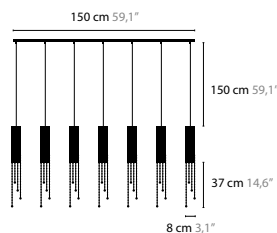

12260 > 12265 H7

SEXY CRYSTALS H1

BASE: 1 X GU10 / 220V / MAX. 50W

12110	TUBE 20 CM, EXCELLENT CRYSTALS	COLOURS	00 01 02 05 10 12 13 14 16
12111	TUBE 20 CM, SUPERIOR CRYSTALS	COLOURS	00 01 02 05 10 12 13 14 16
12112	TUBE 30 CM, EXCELLENT CRYSTALS	COLOURS	00 01 02 05 10 12 13 14 16
12113	TUBE 30 CM, SUPERIOR CRYSTALS	COLOURS	00 01 02 05 10 12 13 14 16
12114	TUBE 40 CM, EXCELLENT CRYSTALS	COLOURS	00 01 02 05 10 12 13 14 16
12115	TUBE 40 CM, SUPERIOR CRYSTALS	COLOURS	00 01 02 05 10 12 13 14 16

SEXY CRYSTALS H3

BASE: 3 X GU10 / 220V / MAX. 50W

12200	TUBE 20 CM, EXCELLENT CRYSTALS	COLOURS	00 01 02 05 10 12 13 14 16
12201	TUBE 20 CM, SUPERIOR CRYSTALS	COLOURS	00 01 02 05 10 12 13 14 16
12202	TUBE 30 CM, EXCELLENT CRYSTALS	COLOURS	00 01 02 05 10 12 13 14 16
12203	TUBE 30 CM, SUPERIOR CRYSTALS	COLOURS	00 01 02 05 10 12 13 14 16
12204	TUBE 40 CM, EXCELLENT CRYSTALS	COLOURS	00 01 02 05 10 12 13 14 16
12205	TUBE 40 CM, SUPERIOR CRYSTALS	COLOURS	00 01 02 05 10 12 13 14 16

SEXY CRYSTALS H5

BASE: 5 X GU10 / 220V / MAX. 50W

12220	TUBE 20 CM, EXCELLENT CRYSTALS	COLOURS	00 01 02 05 10 12 13 14 16
12221	TUBE 20 CM, SUPERIOR CRYSTALS	COLOURS	00 01 02 05 10 12 13 14 16
12222	TUBE 30 CM, EXCELLENT CRYSTALS	COLOURS	00 01 02 05 10 12 13 14 16
12223	TUBE 30 CM, SUPERIOR CRYSTALS	COLOURS	00 01 02 05 10 12 13 14 16
12224	TUBE 40 CM, EXCELLENT CRYSTALS	COLOURS	00 01 02 05 10 12 13 14 16
12225	TUBE 40 CM, SUPERIOR CRYSTALS	COLOURS	00 01 02 05 10 12 13 14 16

SEXY CRYSTALS H5

BASE: 5 X GU10 / 220V / MAX. 50W

12240	TUBE 20 CM, EXCELLENT CRYSTALS	COLOURS	00 01 02 05 10 12 13 14 16
12241	TUBE 20 CM, SUPERIOR CRYSTALS	COLOURS	00 01 02 05 10 12 13 14 16
12242	TUBE 30 CM, EXCELLENT CRYSTALS	COLOURS	00 01 02 05 10 12 13 14 16
12243	TUBE 30 CM, SUPERIOR CRYSTALS	COLOURS	00 01 02 05 10 12 13 14 16
12244	TUBE 40 CM, EXCELLENT CRYSTALS	COLOURS	00 01 02 05 10 12 13 14 16
12245	TUBE 40 CM, SUPERIOR CRYSTALS	COLOURS	00 01 02 05 10 12 13 14 16

SEXY CRYSTALS H7

BASE: 7 X GU10 / 220V / MAX. 50W

12260	TUBE 20 CM, EXCELLENT CRYSTALS	COLOURS	00 01 02 05 10 12 13 14 16
12261	TUBE 20 CM, SUPERIOR CRYSTALS	COLOURS	00 01 02 05 10 12 13 14 16
12262	TUBE 30 CM, EXCELLENT CRYSTALS	COLOURS	00 01 02 05 10 12 13 14 16
12263	TUBE 30 CM, SUPERIOR CRYSTALS	COLOURS	00 01 02 05 10 12 13 14 16
12264	TUBE 40 CM, EXCELLENT CRYSTALS	COLOURS	00 01 02 05 10 12 13 14 16
12265	TUBE 40 CM, SUPERIOR CRYSTALS	COLOURS	00 01 02 05 10 12 13 14 16

COLOURS

	00 BRILLIANT BRASS
	01 SATIN BRASS
	02 CHROME
	05 BRONZE
	10 BLACK MATT
	12 BLACK GLOSSY
	13 WHITE GLOSSY
	14 WHITE MATT
	16 MATT NICKEL

OTHER COLOURS
ON REQUEST