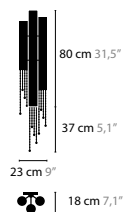

12360 > 12373 C1

12300 > 12309 W1+1

12320 / 12321 W3+3

12341 > 12342 F4+4

SEXY CRYSTALS C1

BASE: 1 X GU10 / 220V / MAX. 50W

Model	Description	COLOURS
12360	TUBE 20 CM, EXCELLENT CRYSTALS	00 01 02 05 10 12 13 14 16
12361	TUBE 20 CM, SUPERIOR CRYSTALS	00 01 02 05 10 12 13 14 16
12362	TUBE 30 CM, EXCELLENT CRYSTALS	00 01 02 05 10 12 13 14 16
12363	TUBE 30 CM, SUPERIOR CRYSTALS	00 01 02 05 10 12 13 14 16
12364	TUBE 40 CM, EXCELLENT CRYSTALS	00 01 02 05 10 12 13 14 16
12365	TUBE 40 CM, SUPERIOR CRYSTALS	00 01 02 05 10 12 13 14 16
12368	TUBE 60 CM, EXCELLENT CRYSTALS	00 01 02 05 10 12 13 14 16
12369	TUBE 60 CM, SUPERIOR CRYSTALS	00 01 02 05 10 12 13 14 16
12372	TUBE 80 CM, EXCELLENT CRYSTALS	00 01 02 05 10 12 13 14 16
12373	TUBE 80 CM, SUPERIOR CRYSTALS	00 01 02 05 10 12 13 14 16