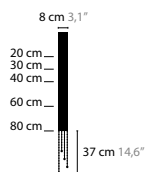

12360 > 12373 C1

12300 > 12309 W1+1

12320 / 12321 W3+3

12341 > 12342 F4+4

SEXY CRYSTALS C1

BASE: 1 X GU10 / 220V / MAX. 50W

Model	Description	COLOURS
12360	TUBE 20 CM, EXCELLENT CRYSTALS	00 01 02 05 10 12 13 14 16
12361	TUBE 20 CM, SUPERIOR CRYSTALS	00 01 02 05 10 12 13 14 16
12362	TUBE 30 CM, EXCELLENT CRYSTALS	00 01 02 05 10 12 13 14 16
12363	TUBE 30 CM, SUPERIOR CRYSTALS	00 01 02 05 10 12 13 14 16
12364	TUBE 40 CM, EXCELLENT CRYSTALS	00 01 02 05 10 12 13 14 16
12365	TUBE 40 CM, SUPERIOR CRYSTALS	00 01 02 05 10 12 13 14 16
12368	TUBE 60 CM, EXCELLENT CRYSTALS	00 01 02 05 10 12 13 14 16
12369	TUBE 60 CM, SUPERIOR CRYSTALS	00 01 02 05 10 12 13 14 16
12372	TUBE 80 CM, EXCELLENT CRYSTALS	00 01 02 05 10 12 13 14 16
12373	TUBE 80 CM, SUPERIOR CRYSTALS	00 01 02 05 10 12 13 14 16