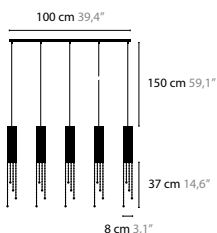

12220 > 12225 H5