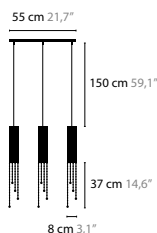

12200 > 12205 H3