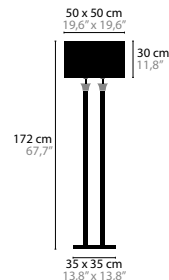

SIDE BY SIDE

DESIGN BY COEN MUNSTERS

14220 H6

14230 H10

14240 W1

14260 T1

14264 T1 XL

14272 T4

14280 F1

14288 F4

SIDE BY SIDE H6
14220

BASE: 6 X E14 / 220V / MAX 40W

COLOURS 00 01 02 05 10 12 13 14 16

SHADE 301 310 320 377 501 510 520 577 601 610 620 677

SIDE BY SIDE H10
14230

BASE: 10 X E14 / 220V / MAX 40W

COLOURS 00 01 02 05 10 12 13 14 16

SHADE 301 310 320 377 501 510 520 577 601 610 620 677

SIDE BY SIDE W1
14240

BASE: 1 X E14 / 220V / MAX 40W

COLOURS 00 01 02 05 10 12 13 14 16

SHADE 301 310 320 377 501 510 520 577 601 610 620 677

BASE: 1 X E27 / 220V / MAX 60W

COLOURS 00 01 02 05 10 12 13 14 16

SHADE 301 310 320 377 501 510 520 577 601 610 620 677

SIDE BY SIDE F4
14288

BASE: 4 X E27 / 220V / MAX 60W

COLOURS 00 01 02 05 10 12 13 14 16