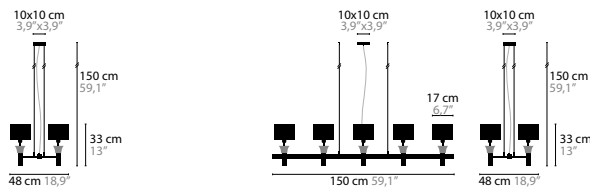

SIDE BY SIDE

DESIGN BY COEN MUNSTERS

14220 H6

14230 H10

14240 W1

14260 T1

14264 T1 XL

14272 T4

14280 F1

14288 F4

SIDE BY SIDE H6
14220

BASE: 6 X E14 / 220V / MAX 40W

COLOURS 00 01 02 05 10 12 13 14 16

SHADE 301 310 320 377 501 510 520 577 601 610 620 677

SIDE BY SIDE H10
14230

BASE: 10 X E14 / 220V / MAX 40W

COLOURS 00 01 02 05 10 12 13 14 16

SHADE 301 310 320 377 501 510 520 577 601 610 620 677

SIDE BY SIDE W1
14240

BASE: 1 X E14 / 220V / MAX 40W

COLOURS 00 01 02 05 10 12 13 14 16

SHADE 301 310 320 377 501 510 520 577 601 610 620 677