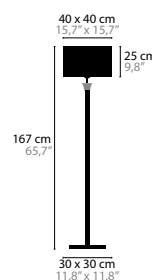

SIDE BY SIDE

DESIGN BY COEN MUNSTERS

14220 H6

14230 H10

14240 W1

14260 T1

14264 T1 XL

14272 T4

14280 F1

14288 F4

SIDE BY SIDE H6
14220

BASE: 6 X E14 / 220V / MAX 40W

COLOURS 00 01 02 05 10 12 13 14 16

SHADE 301 310 320 377 501 510 520 577 601 610 620 677

SIDE BY SIDE H10
14230

BASE: 10 X E14 / 220V / MAX 40W