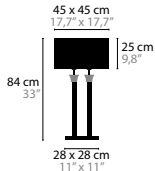

SIDE BY SIDE

DESIGN BY COEN MUNSTERS

14220 H6

14230 H10

14240 W1

14260 T1

14264 T1 XL

14272 T4

14280 F1

14288 F4

SIDE BY SIDE H6
14220

BASE: 6 X E14 / 220V / MAX 40W

COLOURS 00 01 02 05 10 12 13 14 16

SHADE 301 310 320 377 501 510 520 577 601 610 620 677

SIDE BY SIDE H10
14230

BASE: 10 X E14 / 220V / MAX 40W