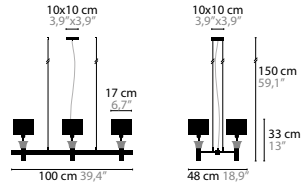

SIDE BY SIDE

DESIGN BY COEN MUNSTERS

14220 H6

14230 H10

14240 W1

14260 T1

14264 T1 XL

14272 T4

14280 F1

14288 F4

SIDE BY SIDE H6 BASE: 6 X E14 / 220V / MAX 40W
14220 WITH OPTICAL GLASS ELEMENT COLOURS 00 01 02 05 10 12 13 14 16 SHADE 301 310 320 377 501 510 520 577 601 610 620 677

SIDE BY SIDE H10 BASE: 10 X E14 / 220V / MAX 40W
14230 WITH OPTICAL GLASS ELEMENT COLOURS 00 01 02 05 10 12 13 14 16 SHADE 301 310 320 377 501 510 520 577 601 610 620 677