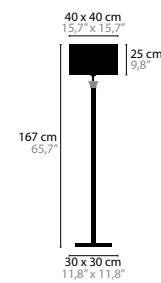

SIDE BY SIDE

DESIGN BY COEN MUNSTERS

14220 H6

14230 H10

14240 W1

14260 T1

14264 T1 XL

14272 T4

14280 F1

14288 F4

SIDE BY SIDE H6 BASE: 6 X E14 / 220V / MAX 40W
14220 WITH OPTICAL GLASS ELEMENT COLOURS 00 01 02 05 10 12 13 14 16 SHADE 301 310 320 377 501 510 520 577 601 610 620 677

SIDE BY SIDE H10 BASE: 10 X E14 / 220V / MAX 40W
14230 WITH OPTICAL GLASS ELEMENT COLOURS 00 01 02 05 10 12 13 14 16 SHADE 301 310 320 377 501 510 520 577 601 610 620 677