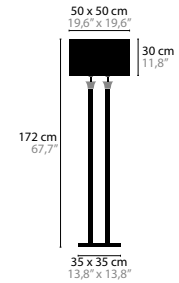

SIDE BY SIDE

DESIGN BY COEN MUNSTERS

14220 H6

14230 H10

14240 W1

14260 T1

14264 T1 XL

14272 T4

14280 F1

14288 F4

SIDE BY SIDE H6 BASE: 6 X E14 / 220V / MAX 40W
14220 WITH OPTICAL GLASS ELEMENT COLOURS 00 01 02 05 10 12 13 14 16 SHADE 301 310 320 377 501 510 520 577 601 610 620 677

SIDE BY SIDE H10 BASE: 10 X E14 / 220V / MAX 40W
14230 WITH OPTICAL GLASS ELEMENT COLOURS 00 01 02 05 10 12 13 14 16 SHADE 301 310 320 377 501 510 520 577 601 610 620 677

SIDE BY SIDE W1 BASE: 1 X E14 / 220V / MAX 40W
14240 WITH OPTICAL GLASS ELEMENT COLOURS 00 01 02 05 10 12 13 14 16 SHADE 301 310 320 377 501 510 520 577 601 610 620 677

SIDE BY SIDE T1 BASE: 1 X E27 / 220V / MAX 60W
14260 WITH OPTICAL GLASS ELEMENT COLOURS 00 01 02 05 10 12 13 14 16 SHADE 301 310 320 377 501 510 520 577 601 610 620 677

SIDE BY SIDE T1 XL BASE: 1 X E27 / 220V / MAX 60W
14264 WITH OPTICAL GLASS ELEMENT COLOURS 00 01 02 05 10 12 13 14 16 SHADE 301 310 320 377 501 510 520 577 601 610 620 677

SIDE BY SIDE T4 BASE: 4 X E27 / 220V / MAX 40W
14272 WITH OPTICAL GLASS ELEMENT COLOURS 00 01 02 05 10 12 13 14 16 SHADE 301 310 320 377 501 510 520 577 601 610 620 677