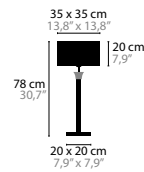

SIDE BY SIDE

DESIGN BY COEN MUNSTERS

14220 H6

14230 H10

14240 W1

14260 T1

14264 T1 XL

14272 T4

14280 F1

14288 F4

SIDE BY SIDE H6 BASE: 6 X E14 / 220V / MAX 40W
14220 WITH OPTICAL GLASS ELEMENT COLOURS 00 01 02 05 10 12 13 14 16 SHADE 301 310 320 377 501 510 520 577 601 610 620 677

SIDE BY SIDE H10 BASE: 10 X E14 / 220V / MAX 40W
14230 WITH OPTICAL GLASS ELEMENT COLOURS 00 01 02 05 10 12 13 14 16 SHADE 301 310 320 377 501 510 520 577 601 610 620 677