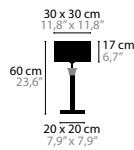

SIDE BY SIDE

DESIGN BY COEN MUNSTERS

14220 H6

14230 H10

14240 W1

14260 T1

14264 T1 XL

14272 T4

14280 F1

14288 F4

SIDE BY SIDE H6 BASE: 6 X E14 / 220V / MAX 40W
14220 WITH OPTICAL GLASS ELEMENT COLOURS 00 01 02 05 10 12 13 14 16 SHADE 301 310 320 377 501 510 520 577 601 610 620 677

SIDE BY SIDE H10 BASE: 10 X E14 / 220V / MAX 40W
14230 WITH OPTICAL GLASS ELEMENT COLOURS 00 01 02 05 10 12 13 14 16 SHADE 301 310 320 377 501 510 520 577 601 610 620 677