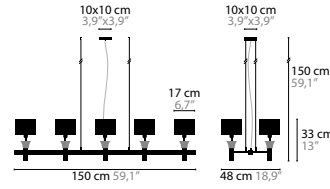

SIDE BY SIDE

DESIGN BY COEN MUNSTERS

14220 H6

14230 H10

14240 W1

14260 T1

14264 T1 XL

14272 T4

14280 F1

14288 F4

SIDE BY SIDE H6 BASE: 6 X E14 / 220V / MAX 40W
14220 WITH OPTICAL GLASS ELEMENT COLOURS 00 01 02 05 10 12 13 14 16 SHADE 301 310 320 377 501 510 520 577 601 610 620 677

SIDE BY SIDE H10 BASE: 10 X E14 / 220V / MAX 40W
14230 WITH OPTICAL GLASS ELEMENT COLOURS 00 01 02 05 10 12 13 14 16 SHADE 301 310 320 377 501 510 520 577 601 610 620 677