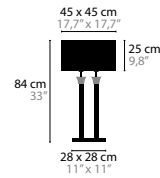

SIDE BY SIDE

DESIGN BY COEN MUNSTERS

14220 H6

14230 H10

14240 W1

14260 T1

14264 T1 XL

14272 T4

14280 F1

14288 F4

SIDE BY SIDE H6 BASE: 6 X E14 / 220V / MAX 40W
14220 WITH OPTICAL GLASS ELEMENT COLOURS 00 01 02 05 10 12 13 14 16 SHADE 301 310 320 377 501 510 520 577 601 610 620 677

SIDE BY SIDE H10 BASE: 10 X E14 / 220V / MAX 40W
14230 WITH OPTICAL GLASS ELEMENT COLOURS 00 01 02 05 10 12 13 14 16 SHADE 301 310 320 377 501 510 520 577 601 610 620 677