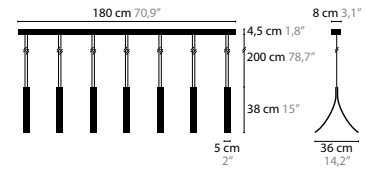

**13732 H5 XL**

**13742 H7 XL**

**13770 W1**

**13772 W1 XL**

**13780 W2**

**13782 W2 XL**

**STREAM H1** BASE: LED 1 X 7W / 24V / 2700K / 385LM  
**13710** COLOURS 02 16 32 33

**STREAM H1 XL** BASE: LED 1 X 13W / 24V / 2700K / 385LM  
**13712** COLOURS 02 16 32 33