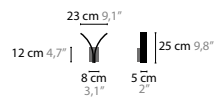

**13732 H5 XL**

**13742 H7 XL**

**13770 W1**

**13772 W1 XL**

**13780 W2**

**13782 W2 XL**

**STREAM H1** BASE: LED 1 X 7W / 24V / 2700K / 385LM  
**13710** COLOURS 02 16 32 33

**STREAM H1 XL** BASE: LED 1 X 13W / 24V / 2700K / 385LM  
**13712** COLOURS 02 16 32 33