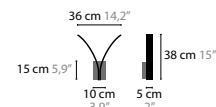

**13732 H5 XL**

**13742 H7 XL**

**13770 W1**

**13772 W1 XL**

**13780 W2**

**13782 W2 XL**

**STREAM H1** BASE: LED 1 X 7W / 24V / 2700K / 385LM  
**13710** COLOURS 02 16 32 33

**STREAM H1 XL** BASE: LED 1 X 13W / 24V / 2700K / 385LM  
**13712** COLOURS 02 16 32 33