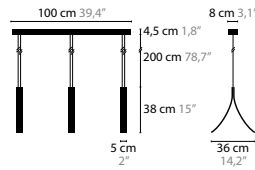

**13732 H5 XL**

**13742 H7 XL**

**13770 W1**

**13772 W1 XL**

**13780 W2**

**13782 W2 XL**

**STREAM H1** BASE: LED 1 X 7W / 24V / 2700K / 385LM  
**13710** COLOURS 02 16 32 33

**STREAM H1 XL** BASE: LED 1 X 13W / 24V / 2700K / 385LM  
**13712** COLOURS 02 16 32 33