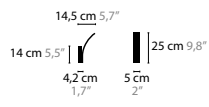

**13732 H5 XL**

**13742 H7 XL**

**13770 W1**

**13772 W1 XL**

**13780 W2**

**13782 W2 XL**

**STREAM H1** BASE: LED 1 X 7W / 24V / 2700K / 385LM  
**13710** COLOURS 02 16 32 33

**STREAM H1 XL** BASE: LED 1 X 13W / 24V / 2700K / 385LM  
**13712** COLOURS 02 16 32 33