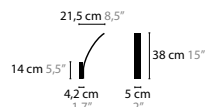

**13732 H5 XL**

**13742 H7 XL**

**13770 W1**

**13772 W1 XL**

**13780 W2**

**13782 W2 XL**

**STREAM H1** BASE: LED 1 X 7W / 24V / 2700K / 385LM  
**13710** COLOURS 02 16 32 33

**STREAM H1 XL** BASE: LED 1 X 13W / 24V / 2700K / 385LM  
**13712** COLOURS 02 16 32 33