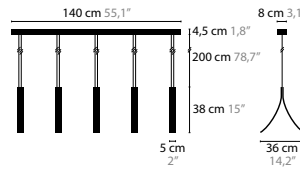

**13732 H5 XL**

**13742 H7 XL**

**13770 W1**

**13772 W1 XL**

**13780 W2**

**13782 W2 XL**

**STREAM H1** BASE: LED 1 X 7W / 24V / 2700K / 385LM  
**13710** COLOURS 02 16 32 33

**STREAM H1 XL** BASE: LED 1 X 13W / 24V / 2700K / 385LM  
**13712** COLOURS 02 16 32 33