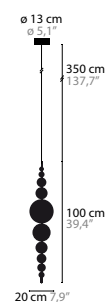

# TEARS FROM MOON

DESIGN BY COEN MUNSTERS

**13070 > 13073 H12**  
**13074 > 13077 H12+12**

**13110 > 13113 H20 XL**  
**13114 > 13117 H20+20 XL**

**13010 > 13013 H1 XL**