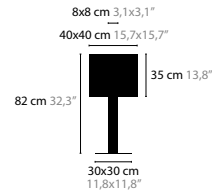

WALTZ OF VIENNA

DESIGN BY COEN MUNSTERS

13340 / 13341 T1 S

13344 / 13345 T1 M

13348 / 13349 T1 XL

13360 / 13361 T3

13374 / 13375 T4

13320 / 13321 W1+2