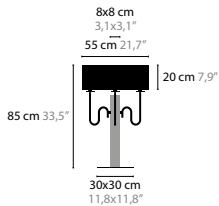

WALTZ OF VIENNA

DESIGN BY COEN MUNSTERS

13340 / 13341 T1 S

13344 / 13345 T1 M

13348 / 13349 T1 XL

13360 / 13361 T3

13374 / 13375 T4

13320 / 13321 W1+2