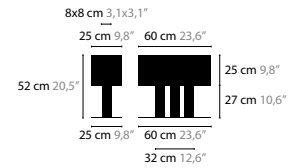

WALTZ OF VIENNA

DESIGN BY COEN MUNSTERS

13340 / 13341 T1 S

13344 / 13345 T1 M

13348 / 13349 T1 XL

13360 / 13361 T3

13374 / 13375 T4

13320 / 13321 W1+2