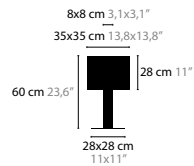

WALTZ OF VIENNA

DESIGN BY COEN MUNSTERS

13340 / 13341 T1 S

13344 / 13345 T1 M

13348 / 13349 T1 XL

13360 / 13361 T3

13374 / 13375 T4

13320 / 13321 W1+2