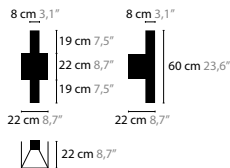

WALTZ OF VIENNA

DESIGN BY COEN MUNSTERS

13340 / 13341 T1 S

13344 / 13345 T1 M

13348 / 13349 T1 XL

13360 / 13361 T3

13374 / 13375 T4

13320 / 13321 W1+2