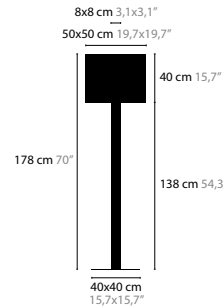

13380 / 13381 F2