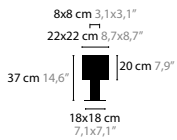

WALTZ OF VIENNA

DESIGN BY COEN MUNSTERS

13340 / 13341 T1 S

13344 / 13345 T1 M

13348 / 13349 T1 XL

13360 / 13361 T3

13374 / 13375 T4

13320 / 13321 W1+2