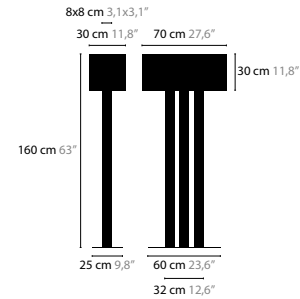

13384 / 13385 F3

WALTZ OF VIENNA T1 S

BASE: 1 X E27 / 220V / MAX. 40W

13340	COLOURS	02 10 12 13 14 16	SHADE	301 310 320 377 391
13341	COLOURS	00 01 05	SHADE	301 310 320 377 391

WALTZ OF VIENNA T1 M

BASE: 1 X E27 / 220V / MAX. 60W

13344	COLOURS	02 10 12 13 14 16	SHADE	301 310 320 377 391
13345	COLOURS	00 01 05	SHADE	301 310 320 377 391

WALTZ OF VIENNA T1 XL

BASE: 1 X E27 / 220V / MAX. 60W

13348	COLOURS	02 10 12 13 14 16	SHADE	301 310 320 377 391
13349	COLOURS	00 01 05	SHADE	301 310 320 377 391

WALTZ OF VIENNA T3

BASE: 3 X E27 / 220V / MAX. 40W

13360	COLOURS	02 10 12 13 14 16	SHADE	301 310 320 377 391
13361	COLOURS	00 01 05	SHADE	301 310 320 377 391

WALTZ OF VIENNA T4

BASE: 4 X E14 / 220V / MAX. 40W

13374	COLOURS	02 10 12 13 14 16	SHADE	301 310 320 377 391
13375	COLOURS	00 01 05	SHADE	301 310 320 377 391

WALTZ OF VIENNA W1+2

BASE: 1 X E27 / 220V / MAX. 40W BASE: UP- DOWNLIGHT: 2 X GU10 / 220V / MAX. 50W

13320	COLOURS	02 10 12 13 14 16	SHADE	301 310 320 377 391
13321	COLOURS	00 01 05	SHADE	301 310 320 377 391

WALTZ OF VIENNA F2

BASE: 2 X E27 / 220V / MAX. 60W

13380	COLOURS	02 10 12 13 14 16	SHADE	301 310 320 377 391
13381	COLOURS	00 01 05	SHADE	301 310 320 377 391

WALTZ OF VIENNA F3

BASE: 3 X E27 / 220V / MAX. 40W

13384	COLOURS	02 10 12 13 14 16	SHADE	301 310 320 377 391
13385	COLOURS	00 01 05	SHADE	301 310 320 377 391

SHADE	301	WHITE
	310	CREME
	320	BLACK
	377	BROWN
	391	RED

COLOURS	00	BRILLIANT BRASS
	01	SATIN BRASS
	02	CHROME
	05	BRONZE
	10	BLACK MATT
	12	BLACK GLOSSY
	13	WHITE GLOSSY
	14	WHITE MATT
	16	MATT NICKEL

OTHER COLOURS ON REQUEST