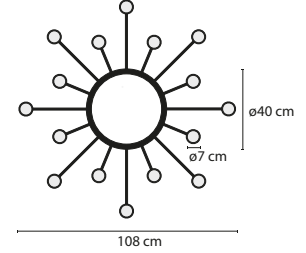

EMBRACE

DESIGN BY RENEE PLOEGMAKERS

14700 > 14702 W1+1

14705 > 14707 W2+2

14710 > 14712 H10+10

14715 > 14717 H16+16

EMBRACE W1+1

BASE: 2 X GU10 / 220V / MAX. 50W