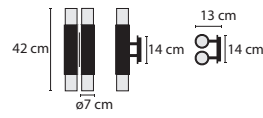

EMBRACE

DESIGN BY RENEE PLOEGMAKERS

14700 > 14702 W1+1

14705 > 14707 W2+2

14710 > 14712 H10+10

14715 > 14717 H16+16

EMBRACE W1+1

BASE: 2 X GU10 / 220V / MAX. 50W