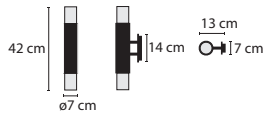

EMBRACE

DESIGN BY RENEE PLOEGMAKERS

14700 > 14702 W1+1

14705 > 14707 W2+2

14710 > 14712 H10+10

14715 > 14717 H16+16

EMBRACE W1+1

BASE: 2 X GU10 / 220V / MAX. 50W