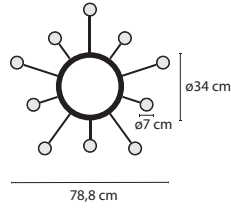

EMBRACE

DESIGN BY RENEE PLOEGMAKERS

14700 > 14702 W1+1

14705 > 14707 W2+2

14710 > 14712 H10+10

14715 > 14717 H16+16

EMBRACE W1+1

BASE: 2 X GU10 / 220V / MAX. 50W