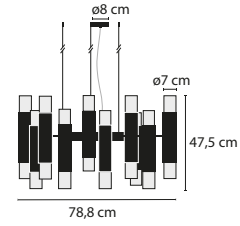

EMBRACE

DESIGN BY RENEE PLOEGMAKERS

14700 > 14702 W1+1

14705 > 14707 W2+2

14710 > 14712 H10+10

14715 > 14717 H16+16

EMBRACE W1+1

BASE: 2 X GU10 / 220V / MAX. 50W