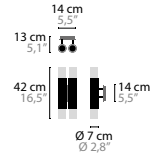

EMBRACE

DESIGN BY RENÉE PLOEGMAKERS

14700 / 14702 W1+1

14705 / 14707 W2+2

14710 / 14712 H10+10

14715 / 14717 H16+16

EMBRACE W1+1

BASE: 2 X GU10 / 220V / MAX. 50W