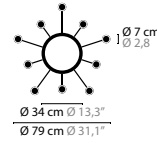

EMBRACE

DESIGN BY RENÉE PLOEGMAKERS

14700 / 14702 W1+1

14705 / 14707 W2+2

14710 / 14712 H10+10

14715 / 14717 H16+16

EMBRACE W1+1

BASE: 2 X GU10 / 220V / MAX. 50W