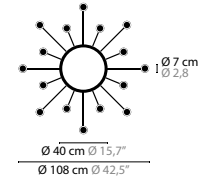

EMBRACE

DESIGN BY RENÉE PLOEGMAKERS

14700 / 14702 W1+1

14705 / 14707 W2+2

14710 / 14712 H10+10

14715 / 14717 H16+16

EMBRACE W1+1

BASE: 2 X GU10 / 220V / MAX. 50W