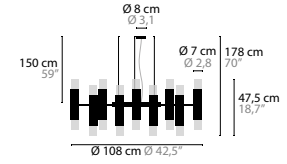

EMBRACE

DESIGN BY RENÉE PLOEGMAKERS

14700 / 14702 W1+1

14705 / 14707 W2+2

14710 / 14712 H10+10

14715 / 14717 H16+16

EMBRACE W1+1

BASE: 2 X GU10 / 220V / MAX. 50W