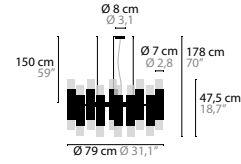

EMBRACE

DESIGN BY RENÉE PLOEGMAKERS

14700 / 14702 W1+1

14705 / 14707 W2+2

14710 / 14712 H10+10

14715 / 14717 H16+16

EMBRACE W1+1

BASE: 2 X GU10 / 220V / MAX. 50W