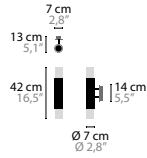

EMBRACE

DESIGN BY RENÉE PLOEGMAKERS

14700 / 14702 W1+1

14705 / 14707 W2+2

14710 / 14712 H10+10

14715 / 14717 H16+16

EMBRACE W1+1

BASE: 2 X GU10 / 220V / MAX. 50W