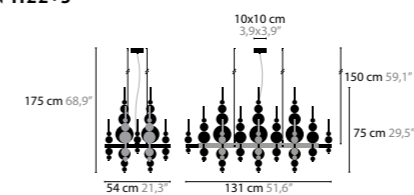

TEARS FROM MOON H22+3

- **13130**
- **13131**
- **13132**
- **13133**